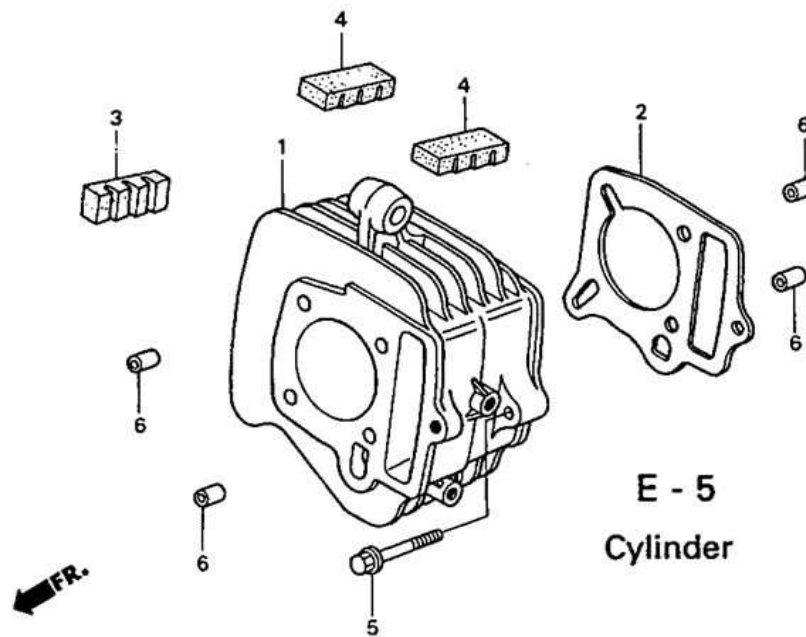

DESCRIPTION	PICTURE-NO.	PARTS-NO.	UNIT NET	INCL. TAX	GROUP
12100-KFL-850	ZN110-E-5-1	CYLINDER COMP	83.87 €	99.80 €	T-6
12191-KFL-850	ZN110-E-5-2	GASKET, CYLINDER	2.44 €	2.90 €	T-3
12195-KFL-850	ZN110-E-5-3	RUBBER A, INSERT	0.50 €	0.60 €	T-3
12196-KFL-850	ZN110-E-5-4	RUBBER B, INSERT (2)	0.50 €	0.60 €	T-3
90082-KFL-850	ZN110-E-5-5	BOLT, SPECIAL FLANGE, 6x30	0.67 €	0.80 €	T-1
90701-KFM-900	ZN110-E-5-6	PIN, DOWEL, 8x14 (4)	0.34 €	0.40 €	T-3