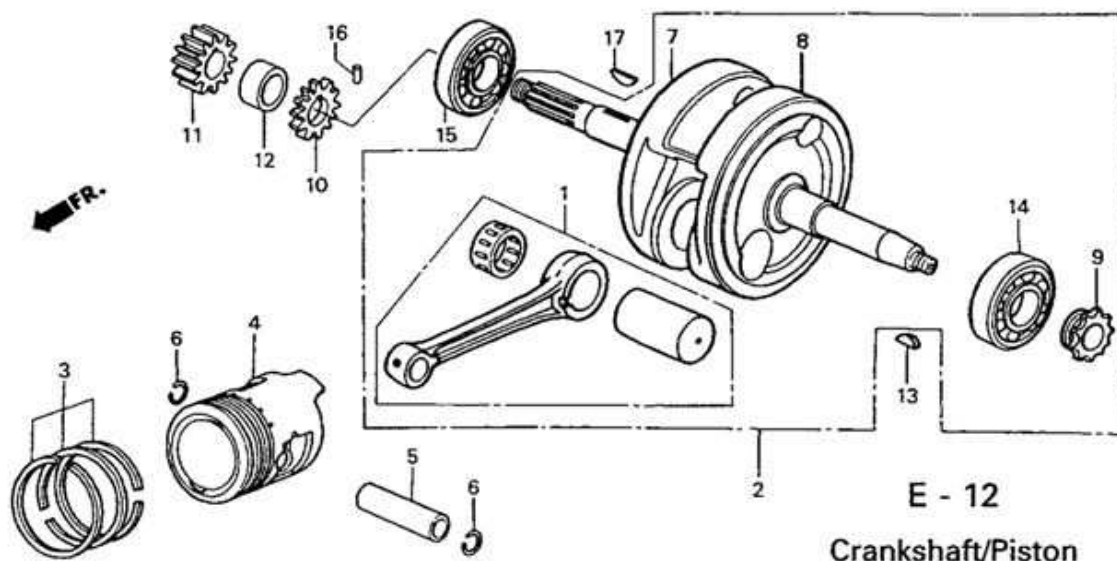

DESCRIPTION	PICTURE-NO.	PARTS-NO.	UNIT NET	INCL. TAX	GROUP
06381-KFL-850	ZN110-E-12-1	ROD KIT, CONNECTING	33.95 €	40.40 €	T-3
13000-KFL-850	ZN110-E-12-2	CRANKSHAFT COMP., (P)	103.03 €	122.60 €	T-3
13000-KFL-900	ZN110-E-12-2	CRANKSHAFT COMP. (T)	94.87 €	112.90 €	T-6
13011-KFL-851	ZN110-E-12-3	RING SET, PISTON (STD) (RIKEN)	22.02 €	26.20 €	T-1
13011-KFL-852	ZN110-E-12-3	RING SET, PISTON (STD) (TEIKOKU)	22.02 €	26.20 €	T-1
13012-KFL-851	ZN110-E-12-3	RING SET, PISTON (0.25) (RIKEN)	22.02 €	26.20 €	T-1
13012-KFL-852	ZN110-E-12-3	RING SET, PISTON (0.25) (TEIKOKU)	22.02 €	26.20 €	T-1
13013-KFL-851	ZN110-E-12-3	RING SET, PISTON (0.25) (RIKEN)	22.02 €	26.20 €	T-1
13013-KFL-852	ZN110-E-12-3	RING SET, PISTON (0.50) (TEIKOKU)	22.02 €	26.20 €	T-1
13014-KFL-851	ZN110-E-12-3	RING SET, PISTON (0.75) (RIKEN)	22.02 €	26.20 €	T-1
13014-KFL-852	ZN110-E-12-3	RING SET, PISTON (0.75) (TEIKOKU)	22.02 €	26.20 €	T-1
13015-KFL-851	ZN110-E-12-3	RING SET, PISTON (1.00) (RIKEN)	22.02 €	26.20 €	T-1
13015-KFL-852	ZN110-E-12-3	RING SET, PISTON (1.00) (TEIKOKU)	22.02 €	26.20 €	T-1
13101-KFL-850	ZN110-E-12-4	PISTON (STD)	13.19 €	15.70 €	T-1
13102-KFL-850	ZN110-E-12-4	PISTON (0.25)	13.19 €	15.70 €	T-1
13103-KFL-850	ZN110-E-12-4	PISTON (0.50)	13.19 €	15.70 €	T-1
13104-KFL-850	ZN110-E-12-4	PISTON (0.75)	13.19 €	15.70 €	T-1
13105-KFL-850	ZN110-E-12-4	PISTON (1.00)	13.19 €	15.70 €	T-1
13111-087-000	ZN110-E-12-5	PIN, PISTON	2.94 €	3.50 €	T-1
13115-GN5-910	ZN110-E-12-6	CLIP, PISTON PIN, 13MM (2)	0.67 €	0.80 €	T-1
13310-KFL-850	ZN110-E-12-7	CRANKSHAFT COMP., R. (P)	28.15 €	33.50 €	T-3
13310-KFL-900	ZN110-E-12-7	CRANKSHAFT COMP., R. (T)	41.51 €	49.40 €	T-3
13321-KFL-850	ZN110-E-12-8	CRANKSHAFT, L.	28.66 €	34.10 €	T-3
14311-KFL-850	ZN110-E-12-9	SPROKET, TIMING	7.39 €	8.80 €	T-3
15341-KFL-D00	ZN110-E-12-10	GEAR, OIL PUMP DRIVE	2.77 €	3.30 €	T-3
23120-KEV-750	ZN110-E-12-11	GEAR COMP., PRIMARY DRIVE (17T)	27.39 €	32.60 €	T-3
23121-KEV-750	ZN110-E-12-11	GEAR, PRIMARY DRIVE (17T)	27.39 €	32.60 €	T-3
23122-KEV-750	ZN110-E-12-11	GEAR C, PRIMARY DRIVE (17T)	27.39 €	32.60 €	T-3
23123-KEV-750	ZN110-E-12-11	GEAR D, PRIMARY DRIVE (17T)	27.39 €	32.60 €	T-3
23125-KFL-900	ZN110-E-12-12	COLLAR, PRIMARY DRIVE GEAR	0.92 €	1.10 €	T-3
90741-003-010	ZN110-E-12-13	KEY, WOODRUFF, 4MM	2.86 €	3.40 €	T-3
91001-GF6-004	ZN110-E-12-14	BEARING, RADIAL BALL, 6304	10.76 €	12.80 €	T-3
91001-GS4-760	ZN110-E-12-15	BEARING A, RADIAL BALL, 6304	10.76 €	12.80 €	T-3
94303-03050	ZN110-E-12-16	PIN, DOWEL, 3x5	0.34 €	0.40 €	T-3
94401-16120	ZN110-E-12-17	KEY, WOODRUFF, 16x12	2.44 €	2.90 €	T-1