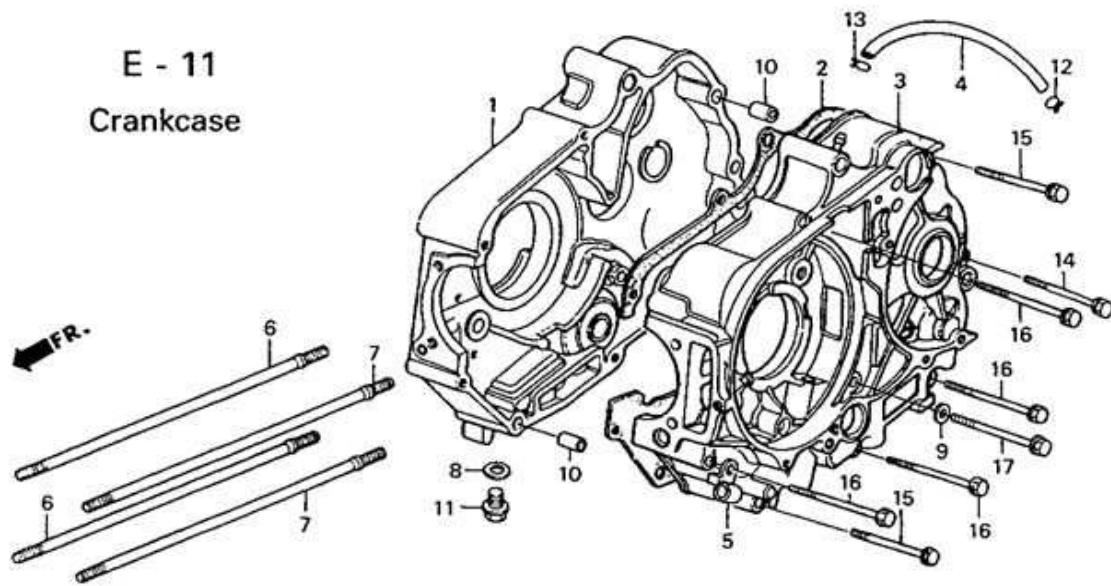

DESCRIPTION	PICTURE-NO.	PARTS-NO.	UNIT NET	INCL. TAX	GROUP
11100-KFL-840	ZN110-E-11-1	CRANKCASE COMP., R.	83.95 €	99.90 €	T-6
11191-KFL-850	ZN110-E-11-2	GASKET, CRANKCASE	3.36 €	4.00 €	T-3
11200-KFL-870	ZN110-E-11-3	CRANKCASE COMP., L.	86.97 €	103.50 €	T-6
15761-KPG-900	ZN110-E-11-4	TUBE, BREATHER, 5x415	1.34 €	1.60 €	T-3
16236-GBG-900	ZN110-E-11-5	CLAMP, OVER FLOW PIPE	0.34 €	0.40 €	T-1
90031-KFL-850	ZN110-E-11-6	BOLT A, STUD, 6x213x7 (2)	3.87 €	4.60 €	T-3
90032-GF6-000	ZN110-E-11-7	BOLT B, CYLINDER STUD, 6x205.5 (2)	3.11 €	3.70 €	T-3
90407-259-000	ZN110-E-11-8	PACKING, DRAIN COCK, 12.5x20	0.34 €	0.40 €	T-1
90443-035-000	ZN110-E-11-9	WASHER A, SEALING, 6MM	2.27 €	2.70 €	T-1
90703-HC4-000	ZN110-E-11-10	PIN, DOWEL, 10x14 (2)	1.51 €	1.80 €	T-3
92800-12000	ZN110-E-11-11	BOLT, DRAIN PLUG, 12MM	1.09 €	1.30 €	T-3
95002-02100	ZN110-E-11-12	CLIP, TUBE (B10)	0.34 €	0.40 €	T-1
95002-50000	ZN110-E-11-13	CLIP, TUBE (C9)	0.34 €	0.40 €	T-1
96001-06050-00	ZN110-E-11-14	BOLT, FLANGE, 6x50	1.51 €	1.80 €	T-3
96001-06060-00	ZN110-E-11-15/E-9-14	BOLT, FLANGE, 6x60 (2/1)	1.51 €	1.80 €	T-3
96001-06065-00	ZN110-E-11-16/E-6-13	BOLT, FLANGE, 6x65 (4/1)	1.60 €	1.90 €	T-3
96001-06070-00	ZN110-E-11-17/E-9-15	BOLT, FLANGE, 6x70 (1/1)	1.60 €	1.90 €	T-3