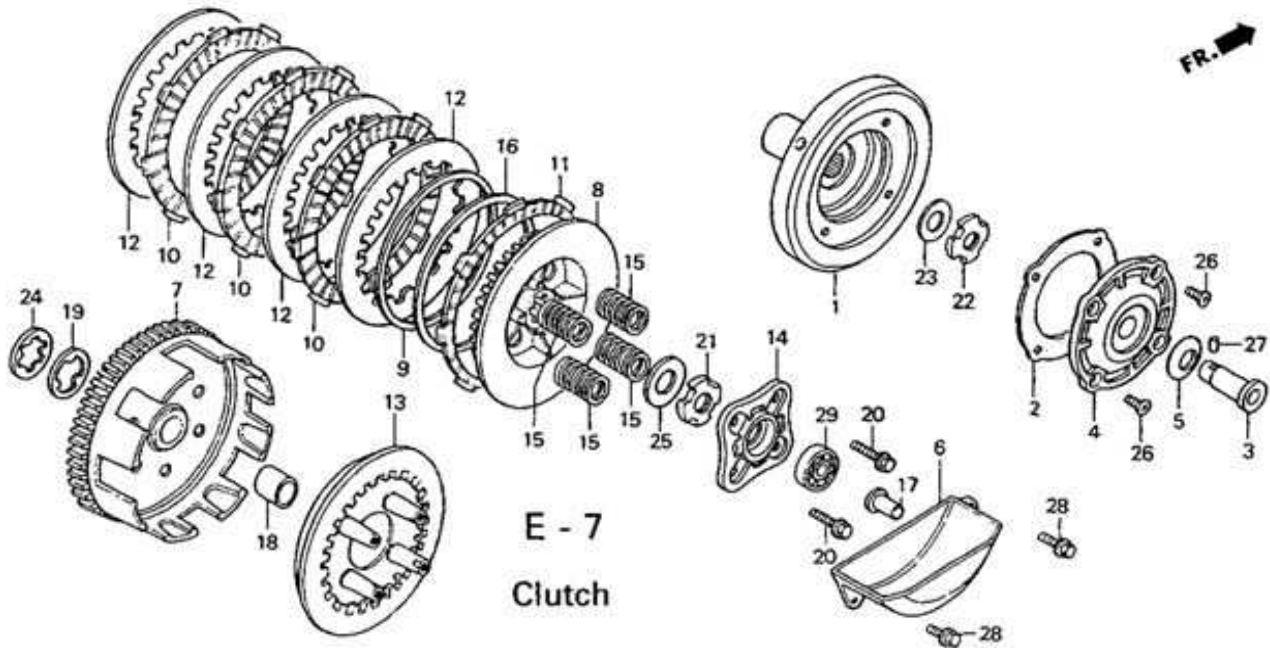

DESCRIPTION	PICTURE-NO.	PARTS-NO.	UNIT NET	INCL. TAX	GROUP
15431-KEV-750	ZN110-E-7-1	ROTOR, OIL FILTER	30.76 €	36.60 €	T-3
15439-198-690	ZN110-E-7-2	GASKET, OIL FILTER ROTOR	0.76 €	0.90 €	T-3
15439-HF7-000	ZN110-E-7-2-2	GASKET, OIL FILTER ROTOR (P)	0.84 €	1.00 €	T-3
15441-KCS-650	ZN110-E-7-3	THROUGH, OIL	5.29 €	6.30 €	T-3
15441-KEV-750	ZN110-E-7-4	COVER, OIL FILTER ROTOR	4.79 €	5.70 €	T-3
15446-107-000	ZN110-E-7-5	SPRING, OIL THROUGH	2.52 €	3.00 €	T-3
15661-KEV-750	ZN110-E-7-6	PLATE, OIL SEPARATOR	4.29 €	5.10 €	T-3
22110-KPG-900	ZN110-E-7-7	SHIFT TO #:22120-KPG-901	0.00 €	0.00 €	T-3
22110-KPG-901	ZN110-E-7-7	OUTER COMP., CLUTCH	116.39 €	138.50 €	T-5
22120-KPG-900	ZN110-E-7-8	CENTER COMP., CLUTCH	18.07 €	21.50 €	T-3
22120-KPG-901	ZN110-E-7-8	SHIFT TO #:22120-KPG-900	0.00 €	0.00 €	T-3
22125-KW7-900	ZN110-E-7-9	SEAT, JUDDER SPRING	7.06 €	8.40 €	T-3
22201-KPG-900	ZN110-E-7-10	DISK, CLUTCH FRICTION (3)	7.06 €	8.40 €	T-3
22201-KPG-901	ZN110-E-7-10	SHIFT TO #:22201-KPG-900	0.00 €	0.00 €	T-3
22201-KY1-000	ZN110-E-7-11	DISK, CLUTCH FRICTION	6.64 €	7.90 €	T-3
22201-MJ8-000	ZN110-E-7-11	SHIFT TO #:22201-KY1-000	0.00 €	0.00 €	T-3
22321-KPG-900	ZN110-E-7-12	PLATE, CLUTCH (4)	3.03 €	3.60 €	T-1
22350-KPG-900	ZN110-E-7-13	PLATE, CLUTCH PRESSURE	9.16 €	10.90 €	T-3
22350-KPG-901	ZN110-E-7-13	SHIFT TO #:22350-KPG-900	0.00 €	0.00 €	T-3
22361-KFM-900	ZN110-E-7-14	PLATE, CLUTCH LIFTER	10.08 €	12.00 €	T-3
22401-KFL-900	ZN110-E-7-15	SPRING, CLUTCH (4)	1.01 €	1.20 €	T-3
22401-KPG-900	ZN110-E-7-15	SHIFT TO #:22401-KFL-900	0.00 €	0.00 €	T-3
22402-KW7-900	ZN110-E-7-16	SPRING, JUDDER	15.46 €	18.40 €	T-3
22847-166-000	ZN110-E-7-17	ROD, CLUTCH LIFTER	6.13 €	7.30 €	T-3
23112-KPG-900	ZN110-E-7-18	COLLAR, CLUTCH CENTER	2.61 €	3.10 €	T-3
23217-KPG-900	ZN110-E-7-19	SET RING, 17MM	1.09 €	1.30 €	T-1
90050-KFL-850	ZN110-E-7-20	BOLT, SPECIAL FLANGE, 6x25 (4)	0.67 €	0.80 €	T-1
90231-KM7-701	ZN110-E-7-21	NUT, LOCK, 14MM	2.61 €	3.10 €	T-3
90231-KM7-700	ZN110-E-7-21	SHIFT TO #:90231-KM7-701	0.00 €	0.00 €	T-3
90231-087-010	ZN110-E-7-22	NUT, LOOK, 14MM	2.44 €	2.90 €	T-3
90231-087-000	ZN100-E-7-22	SHIFT TO #:90231-087-010	0.00 €	0.00 €	T-3
90432-086-000	ZN110-E-7-23	WASHER B, LOCK	3.45 €	4.10 €	T-1
90432-086-000	ZN110-E-7-23	WASHER B, LOCK	3.45 €	4.10 €	T-1
90462-KPG-900	ZN110-E-7-24	WASHER B, SPLINE, 27MM	2.44 €	2.90 €	T-3
90501-GBL-730	ZN110-E-7-25	WASHER, 14MM	1.26 €	1.50 €	T-3
93600-05012-0A	ZN110-E-7-26	SCREW, FLAT, 5x12 (4)	0.67 €	0.80 €	T-1
94251-08000	ZN110-E-7-27	PIN, LOCK, 8MM	1.18 €	1.40 €	T-1
95701-06020-00	ZN110-E-7-28	BOLT, FLANGE, 6x20 (2)	1.09 €	1.30 €	T-1
96100-62000-00	ZN110-E-7-29	BEARING, RADIAL BALL, 6200	3.70 €	4.40 €	T-2