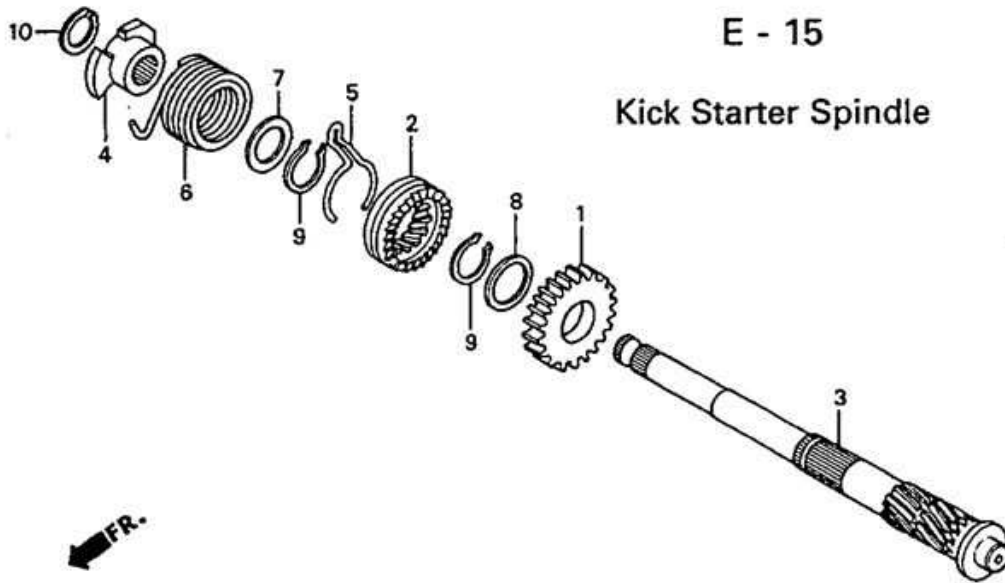

E - 15

Kick Starter Spindle

DESCRIPTION	PICTURE-NO.	PARTS-NO.	UNIT NET	INCL. TAX	GROUP
28211-178-000	ZN110-E-15-1	PINION, KICK STARTER (22T)	34.37 €	40.90 €	T-3
28221-178-000	ZN110-E-15-2	RATCHET, STARTER DRIVE	30.76 €	36.60 €	T-3
28251-KEV-900	ZN110-E-15-3	SPINDLE, KICK STARTER	47.56 €	56.60 €	T-3
28262-041-731	ZN110-E-15-4	RETAINER, KICK SPRING	9.58 €	11.40 €	T-3
28271-121-690	ZN110-E-15-5	SPRING, STARTER PINION FRICTION	2.52 €	3.00 €	T-3
28281-035-003	ZN110-E-15-6	SHIFT TO #:28281-035-018	0.00 €	0.00 €	T-3
28281-035-018	ZN110-E-15-6	SPRING, KICK STARTER (NIPPON HATSUJO)	3.95 €	4.70 €	T-3
90452-115-000	ZN110-E-15-7	WASHER, 17MM	1.51 €	1.80 €	T-3
90454-107-000	ZN110-E-15-8	WASHER, THRUST, 20MM	0.59 €	0.70 €	T-3
90605-200-000	ZN110-E-15-9	SET RING, 20MM (2)	1.68 €	2.00 €	T-3
94510-16000	ZN110-E-15-10	CIRLIP, EXTERNAL, 16MM	0.50 €	0.60 €	T-3