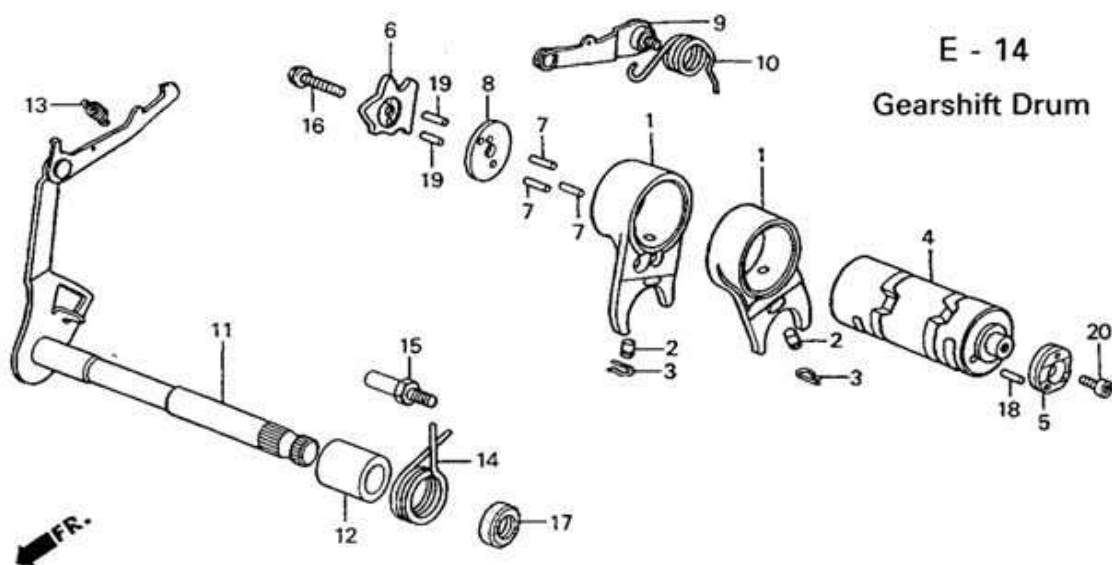

DESCRIPTION	PICTURE-NO.	PARTS-NO.	UNIT NET	INCL. TAX	GROUP
24211-KFM-900	ZN110-E-14-1	FORK, GEARSHIFT (2)	31.68 €	37.70 €	T-3
24261-121-742	ZN110-E-14-2	PIN, GEARSHIFT FORK GUIDE (2)	1.76 €	2.10 €	T-3
24263-028-000	ZN110-E-14-3	CLIP, GEARSHIFT FORK GUIDE PIN (2)	0.92 €	1.10 €	T-3
24301-KEV-750	ZN110-E-14-4	DRUM, GEARSHIFT	39.24 €	46.70 €	T-3
24320-KFL-850	ZN110-E-14-5	PLATE ASSY., CONTACT	7.14 €	8.50 €	T-3
24411-KEV-750	ZN110-E-14-6	PLATE, GEARSHIFT DRUM STOPPER	7.06 €	8.40 €	T-3
24421-200-000	ZN110-E-14-7	PIN, GEARSHIFT DRUM (3)	10.17 €	12.10 €	T-3
24425-198-900	ZN110-E-14-8	PLATE, GEARSHIFT DRUM SIDE (2)	0.17 €	0.20 €	T-3
24430-GB4-772	ZN110-E-14-9	ARM COMP., SHIFDRUM STOPPER	7.06 €	8.40 €	T-3
24435-GF6-003	ZN110-E-14-10	SPRING, SHIFT DRUM STOPPER	0.50 €	0.60 €	T-3
24610-KEV-750	ZN110-E-14-11	SPINDLE COMP., GEARSHIFT	42.86 €	51.00 €	T-3
24639-035-000	ZN110-E-14-12	COLLER, 12,2MM	1.09 €	1.30 €	T-3
24641-061-000	ZN110-E-14-13	SPRING, GEARSHIFT ARM	0.42 €	0.50 €	T-3
24651-KPG-900	ZN110-E-14-14	SPRING, GEARSHIFT RETURN	1.26 €	1.50 €	T-3
24652-035-000	ZN110-E-14-15	PIN, SHIFT RETURN SPRING	3.45 €	4.10 €	T-3
90071-171-010	ZN110-E-14-16	BOLT, KNOCK, 6MM	1.34 €	1.60 €	T-3
91208-KB4-671	ZN110-E-14-17	OIL SEAL, 11.6x24x10 (ARAI)	2.86 €	3.40 €	T-3
94305-20062	ZN110-E-14-18	PIN, SPRING, 2x6	0.34 €	0.40 €	T-3
96220-30085	ZN110-E-14-19	ROLLER, 3x8.5 (2)	0.42 €	0.50 €	T-3
96700-06016-10	ZN110-E-14-20	BOLT, SOCKET, 6x16	0.76 €	0.90 €	T-3