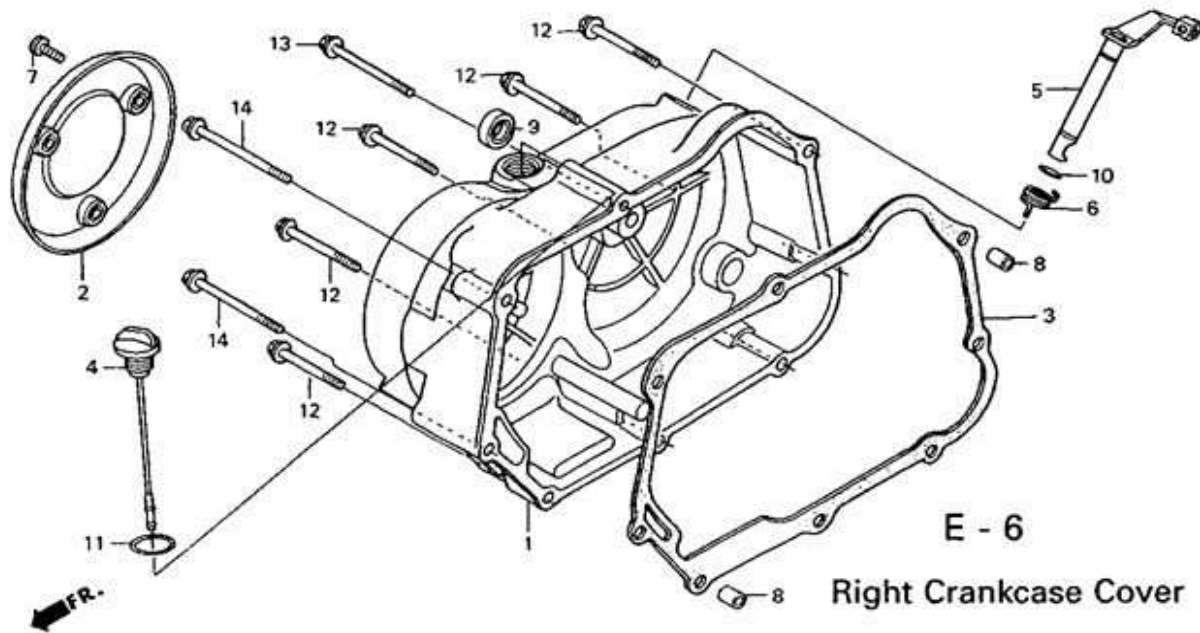

DESCRIPTION	PICTURE-NO.	PARTS-NO.	UNIT NET	INCL. TAX	GROUP
11330-KEV-750	ZN110-E-6-1	COVER COMP., R.CRANKCASE	34.03 €	40.50 €	T-3
11370-KEV-900	ZN110-E-6-2	PROTECTOR COMP., R.COVER	9.41 €	11.20 €	T-1
11394-KFL-850	ZN110-E-6-3	GASKET, R.CRANKCASE COVER	2.86 €	3.40 €	T-3
15650-KEV-750	ZN110-E-6-4	GAUGE, OIL LEVEL	1.68 €	2.00 €	T-3
22810-KFL-900	ZN110-E-6-5	LEVER COMP., CLUTCH	23.45 €	27.90 €	T-3
22815-166-000	ZN110-E-6-6	SPRING, CLUTCH LEVER	0.92 €	1.10 €	T-1
90005-GHB-610	ZN110-E-6-7	BOLT, FLANGE, 6x12 (3)	1.51 €	1.80 €	T-3
90702-KFM-900	ZN110-E-3-16/E-6-8/E-8-8/E-9-7	PIN, DOWEL, 8x12 (2/2/2/2)	0.34 €	0.40 €	T-3
91202-KFL-841	ZN110-E-6-9	OIL SEAL, 13.8x24x5	2.86 €	3.40 €	T-3
91303-719-000	ZN110-E-6-10	O-RING, 9MM	0.92 €	1.10 €	T-3
91307-035-000	ZN110-E-6-11	O-RING, 18x3	0.59 €	0.70 €	T-1
96001-06040-00	ZN110-E-6-12	BOLT, FLANGE, 6x40 (5)	1.34 €	1.60 €	T-3
96001-06065-00	ZN110-E-11-16/E-6-13	BOLT, FLANGE, 6x65 (4/1)	1.60 €	1.90 €	T-3
96001-06080-00	ZN110-E-6-14	BOLT, FLANGE, 6x80 (2)	1.60 €	1.90 €	T-3