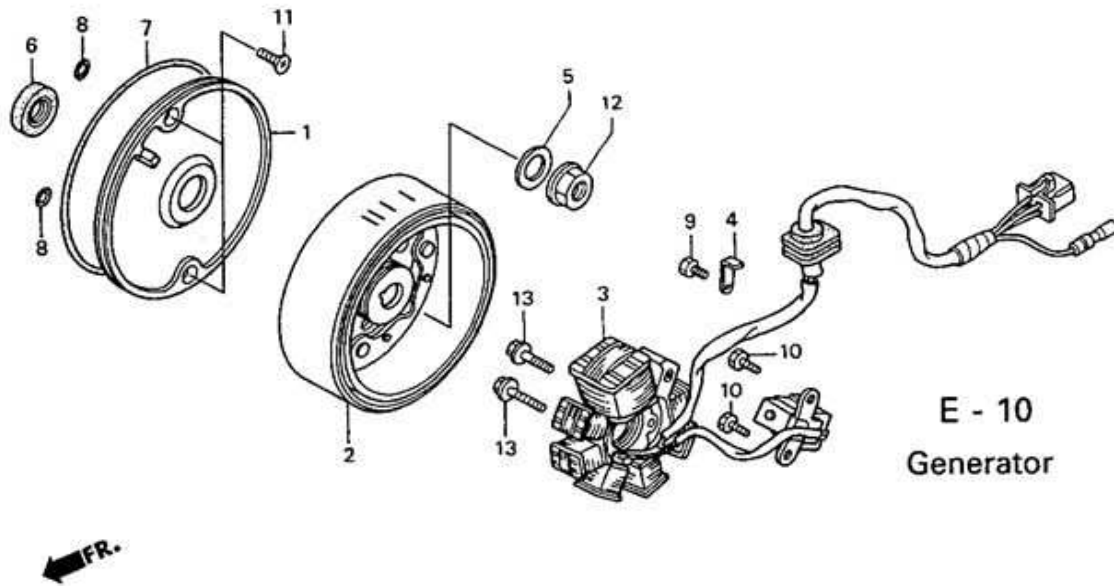

DESCRIPTION	PICTURE-NO.	PARTS-NO.	UNIT NET	INCL. TAX	GROUP
11321-KFL-950	ZN110-E-10-1	PLATE, OIL SEPARATE	3.70 €	4.40 €	T-3
31110-KFL-951	ZN110-E-10-2	FLYWHEEL COMP.	65.88 €	78.40 €	T-3
31120-KPG-901	ZN110-E-10-3	STATOR COMP.	42.27 €	50.30 €	T-3
31141-141-860	ZN110-E-10-4	CLAMPER, A.C.GENERATOR CORD	0.67 €	0.80 €	T-1
90410-HC4-000	ZN110-E-10-5	WASHER, 10MM	2.27 €	2.70 €	T-3
91202-GE0-015	ZN110-E-10-6	SHIFT TO #:91202-GK4-722	0.00 €	0.00 €	T-3
91202-GK4-722	ZN110-E-10-6	OIL SEAL, 18.9x30x5 (ARAI)	3.11 €	3.70 €	T-3
91301-035-003	ZN110-E-10-7	O-RING, 107x2 (ARAI)	4.96 €	5.90 €	T-3
91317-171-003	ZN110-E-10-8	O-RING, 6x1.7 (ARAI) (2)	1.51 €	1.80 €	T-5
93301-05006-0H	ZN110-E-10-9	BOLT, HEX., 5x6	0.67 €	0.80 €	T-1
93301-05010-0H	ZN110-E-10-10	BOLT, HEX., 5x10 (2)	0.67 €	0.80 €	T-1
93600-06016-0A	ZN110-E-10-11	SCREW, FALT, 6x16 (2)	0.92 €	1.10 €	T-1
94050-10000	ZN110-E-10-12	NUT, FLANGE, 10MM	0.92 €	1.10 €	T-3
96001-06022-00	ZN110-E-10-13/E-2-3	BOLT, FLANGE, 6x22 (2/2)	1.34 €	1.60 €	T-3