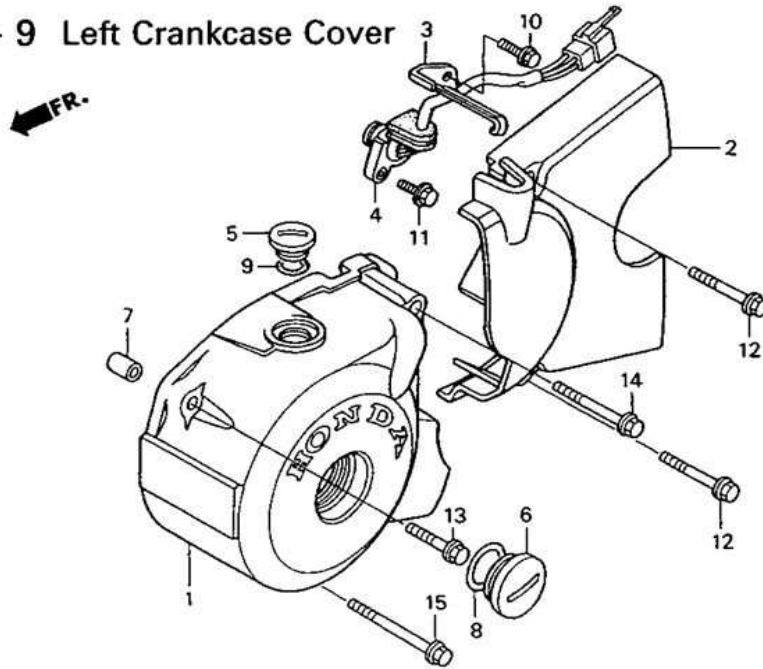

E - 9 Left Crankcase Cover

DESCRIPTION	PICTURE-NO.	PARTS-NO.	UNIT NET	INCL. TAX	GROUP
11341-KFL-850	ZN110-E-9-1	COVER, L.CRANKCASE	28.99 €	34.50 €	T-3
11341-KFL-950	ZN110-E-9-1	SHIFT TO #:11341-KRS-970	0.00 €	0.00 €	T-3
11341-KRS-970	ZN110-E-9-1	COVER, L.CRANKCASE	25.88 €	30.80 €	T-3
11360-KFL-900	ZN110-E-9-2	COVER, L.RR.CRANKCASE	20.25 €	24.10 €	T-1
32961-KFL-850	ZN110-E-9-3	CLAMPER, A.C.GENERATOR CORD	0.67 €	0.80 €	T-1
35759-KPG-900	ZN110-E-9-4	SHIFT TO #:35759-KPG-901	0.00 €	0.00 €	T-3
35759-KPG-901	ZN110-E-9-4	CONTACT ASSY., CHANGE SWITCH (T)	23.45 €	27.90 €	T-3
35759-KPG-920	ZN110-E-9-4	SHIFT TO #:35759-KPG-921	0.00 €	0.00 €	T-3
35759-KPG-921	ZN110-E-9-4	CONTACT ASSY., CHANGE SWITCH (P)	23.45 €	27.90 €	T-3
90084-GN5-640	ZN110-E-9-5	CAP, A.C.GENERATOR	2.27 €	2.70 €	T-1
90087-GN5-640	ZN110-E-9-6	CAP, 30MM	3.28 €	3.90 €	T-1
90702-KFM-900	ZN110-E-3-16/E-6-8/E-8-8/E-9-7	PIN, DOWEL, 8x12 (2/2/2/2)	0.34 €	0.40 €	T-3
91035-KF0-003	ZN110-E-9-8	O-RING, 27x2.0	2.44 €	2.90 €	T-3
91301-028-000	ZN110-E-9-8	SHIFT TO #:91301-GK4-871	0.00 €	0.00 €	T-5
91301-GK4-871	ZN110-E-9-8	O-RING, 27x2.0	2.44 €	2.90 €	T-3
91301-GK4-871	ZN110-E-9-8	O-RING, 27x2.0	2.44 €	2.90 €	T-3
91303-377-000	ZN110-E-9-9	O-RING, 13.8x2.5	4.20 €	5.00 €	T-3
91305-KF0-003	ZN110-E-9-8	SHIFT TO #:91301-GK4-871	0.00 €	0.00 €	T-3
96001-06016-00	ZN110-E-9-10	BOLT, FLANGE, 6x16	0.92 €	1.10 €	T-3
96001-06020-00	ZN110-E-9-11	BOLT, FLANGE, 6x20	0.92 €	1.10 €	T-3
96001-06028-00	ZN110-E-9-12	BOLT, FLANGE, 6x28 (2)	1.34 €	1.60 €	T-3
96001-06032-00	ZN110-E-9-13	BOLT, FLANGE, 6x32	1.26 €	1.50 €	T-3
96001-06060-00	ZN110-E-11-15/E-9-14	BOLT, FLANGE, 6x60 (2/1)	1.51 €	1.80 €	T-3
96001-06070-00	ZN110-E-11-17/E-9-15	BOLT, FLANGE, 6x70 (1/1)	1.60 €	1.90 €	T-3