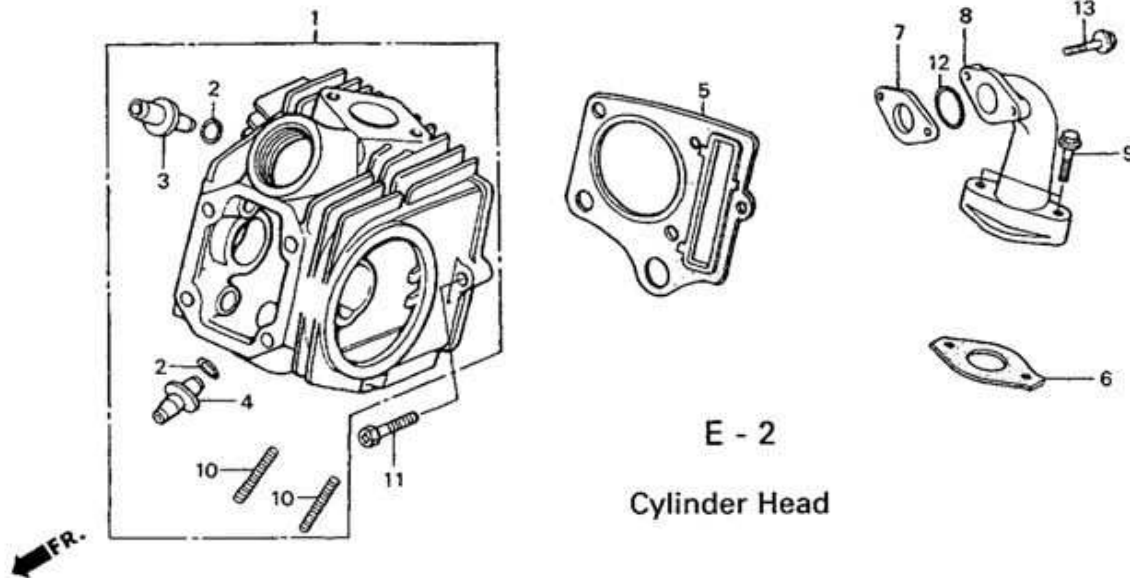

DESCRIPTION	PICTURE-NO.	PARTS-NO.	UNIT NET	INCL. TAX	GROUP
12200-KPG-900	ZN110-E-2-1	HEAD ASSY., CYLINDER	82.94 €	98.70 €	T-6
12211-KFM-900	ZN110-E-2-2	CLIP, VALVE GUIDE (2)	0.34 €	0.40 €	T-3
12237-KPG-900	ZN110-E-2-3	GUIDE, IN.VALVE	9.92 €	11.80 €	T-3
12245-KFL-305	ZN110-E-2-4	GUIDE, EX.VALVE	6.05 €	7.20 €	T-3
12251-KFL-850	ZN110-E-2-5	GASKET, CYLINDER HEAD	4.71 €	5.60 €	T-3
16201-KCW-851	ZN110-E-2-6	GASKET, CARBURETOR INSULATOR	1.09 €	1.30 €	T-3
16211-KFL-850	ZN110-E-2-7	INSULATOR, CARBURETOR	1.09 €	1.30 €	T-3
17111-KFL-850	ZN110-E-2-8	PIPE, IN.	8.74 €	10.40 €	T-3
90004-GHB-670	ZN110-E-2-9	BOLT, FLANGE, 6x25 (INSHF) (2)	0.34 €	0.40 €	T-3
90033-041-020	ZN110-E-2-10	BOLT, STUD, 6x32 (2)	1.43 €	1.70 €	T-3
90081-KFL-850	ZN110-E-2-11	BOLT, SPECIAL FLANGE, 6x23	0.34 €	0.40 €	T-3
91304-GB1-900	ZN110-E-2-12	SHIFT TO #:91307-PE0-010	0.00 €	0.00 €	T-3
91307-PE0-010	ZN110-E-2-12	O-RING, 25x2.4	2.69 €	3.20 €	T-3
96001-06022-00	ZN110-E-10-13/E-2-3	BOLT, FLANGE, 6x22 (2/2)	1.34 €	1.60 €	T-3